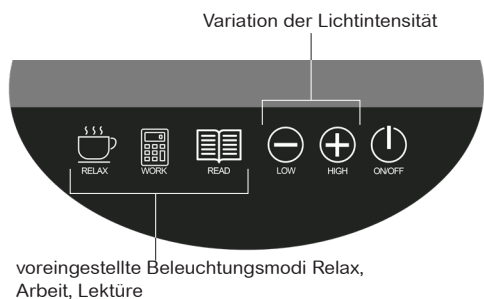

LED-TISCHLEUCHE CHUCK

Perfekte Helligkeit für klare Gedanken !

Schwarz

Silber

Leuchtentyp

- Kollektion Technologie
- doppelter Gelenkarm
- dreh-, neig- und schwenkbarer Leuchtkopf
- drehbare Basis

Art der Lichtquelle

- integrierte LED mit einer Leistung von 7W
- Lichtstärke 950 Lumen
- Variation der Lichtintensität : Touch-Dimmer am Leuchtfoot von - bis +
- Variation der Farbtemperatur : 3-Farb CCT Modus : 3000° K (warmweiß). 4000° K (neutralweiß). 6500° K (kaltweiß)

Pluspunkte

- Blendschutzschild
- variierbare Farbtemperatur und Lichtintensität
- voreingestellte Beleuchtungsmodi : Relax, Arbeit, Lektüre

Allgemeine Merkmale

- Material : ABS + Aluminium
- Touch-Schalter am Leuchtfoot
- Farben : schwarz und silber
- Maße : H 43 cm, Leuchtkopf (Ø 15 cm x 17 mm), Leuchtfoot (Ø 19 cm x 15 mm)
- funktioniert über Netzstrom
- Garantie : 2 Jahre
- Energieeffizienzklasse : E
- Gewicht : 1,5 kg
- ENEC : Ja / CE : Ja