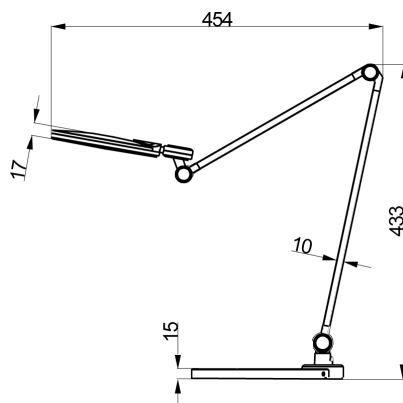

Leuchtentyp

- Kollektion Technologie
- doppelter Gelenkarm
- dreh-, neig- und schwenkbarer Leuchtkopf
- drehbare Basis

Art der Lichtquelle

- integrierte LED mit einer Leistung von 7W
- Lichtstärke 950 Lumen
- Variation der Lichtintensität : Touch-Dimmer am Leuchtfoot von - bis +
- Variation der Farbtemperatur : 3-Farb CCT Modus : 3000° K (warmweiß). 4000° K (neutralweiß). 6500° K (kaltweiß)

Pluspunkte

- Blendschutzschild
- variierbare Farbtemperatur und Lichtintensität
- voreingestellte Beleuchtungsmodi : Relax, Arbeit, Lektüre

Allgemeine Merkmale

- Material : ABS + Aluminium
- Touch-Schalter am Leuchtfoot
- Farben : schwarz und silber
- Maße : H 43 cm, Leuchtkopf (Ø 15 cm x 17 mm), Leuchtfoot (Ø 19 cm x 15 mm)
- funktioniert über Netzstrom
- Garantie : 2 Jahre
- Energieeffizienzklasse : E
- Gewicht : 1,5 kg
- ENEC : Ja / CE : Ja

ART.NR.	BEZEICHNUNG	PREIS
LBTCHU.01	LED-TISCHLEUCHE CHUCK NOIR	
LBTCHU.35	LED-TISCHLEUCHE CHUCK SILBER