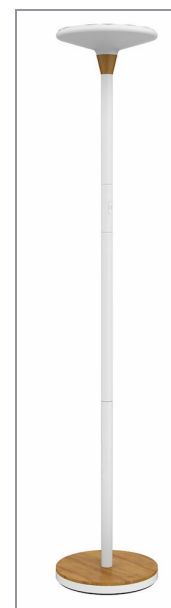

ALLGEMEINE INFORMATIONEN

UNILUX

Artikelnummer 400153731
Marke UNILUX
Artikelname Unilux BALY BAMBOO LED-Deckenfluter weiß-bambus dimmbar

Produktart Stehlampe
Farbe weiß-bambus
Garantie (in Monaten) 24
Bedienungsanleitung Falsch

Serie
Batterie Falsch

LOGISTISCHE DATEN

Herkunftsland China
Verpackungsart Karton

Artikel Warecode 94052190

	Einheit	Pack	Karton	Lage	Palette
Anzahl der Einheiten	1		1	3	15
Länge (cm)	118		118	120	120
Breite (cm)	42		42	80	80
Höhe (cm)	16		16	16	95
Bruttogewicht (g)	9300		11560	34680	189000
EAN Nummer	3595560032075				3595560032082

Artikelbeschreibung

BALY BAMBOO gibt ein behagliches Licht mit warmweißer Farbe. Ein Touch-Dimmer am Mast ermöglicht bei diesem Deckenfluter die Einstellung der Beleuchtungsstärke in drei Stufen. Die zeitlose Form wird durch die moderne Materialkombination von Stahl und Bambus neu belebt. Die Verwendung von hochwertigem Stahl, recyclingfähigem Aluminium und Bambus als schnell nachwachsendem Rohstoff trägt zur Schonung natürlicher Ressourcen bei. Ein beschwerter Fuß mit 5 kg Gewicht gibt BALY BAMBOO auch in Durchgangsbereichen sicheren Stand.

Produktmerkmale

- LED-Deckenfluter mit dekorativen Bambus-Details
- Dimmbar in 3 Stufen
- LED-Modul eingebaut, nicht austauschbar. Mittlere Nennlebensdauer: 40.000 Stunden
- Leistung: 44,6 W
- Farbtemperatur: 3.000 K (warmweiß)
- Gewichteter Energieverbrauch: 37 kWh / 1000 h; Lichtausbeute: 120 Lm/W
- Energieeffizienzklasse: C (Spektrum A bis G)
- Berührungsschalter am Mast
- Kabellänge: 200 cm
- Material: epoxidbeschichteter Stahl, Bambus