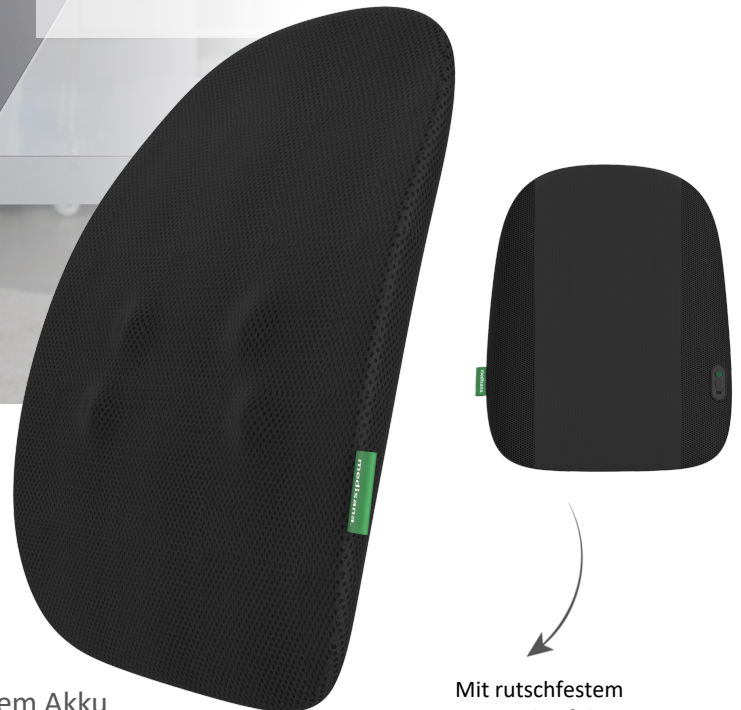

Ultra
flach
& leicht

- ✓ Wohltuende Shiatsu-Massage für den Taillen- und Rückenbereich
- ✓ Komfortabler und flexibler Einsatz dank integriertem, wiederaufladbarem Akku
- ✓ Passt sich ergonomisch an die individuelle Körperkontur an

Mit rutschfestem
Material auf der
Rückseite

Kabelloses Shiatsu- Rückenmassagegerät MC 500

Wohltuende Shiatsu-Massage mit wiederaufladbarem Akku
Art.-Nr. 88966 | EAN 40 15588 88966 0

ANWENDUNG | FEATURES

- Zwei Massagegeschwindigkeiten wählbar
- Praktisches Bedienfeld
- Automatische Abschaltung nach 15 Minuten
- Leicht zu reinigendes Mesh-Material
- Geringes Gewicht und leiser Betrieb

TECHNISCHE DATEN

- Größe: 48,2 x 37,2 x 7,8 cm
- Gewicht: ca. 1,7 kg
- Stromversorgung: 7,4 V 2000 mAh Lithium-Ionen-Akku
- Ladezeit: ca. 2,5 Std.
- Kabellänge: ca. 100 cm

LIEFERUMFANG

- Kabelloses Shiatsu-Rückenmassagegerät
- Quick start guide
- USB-C Ladekabel