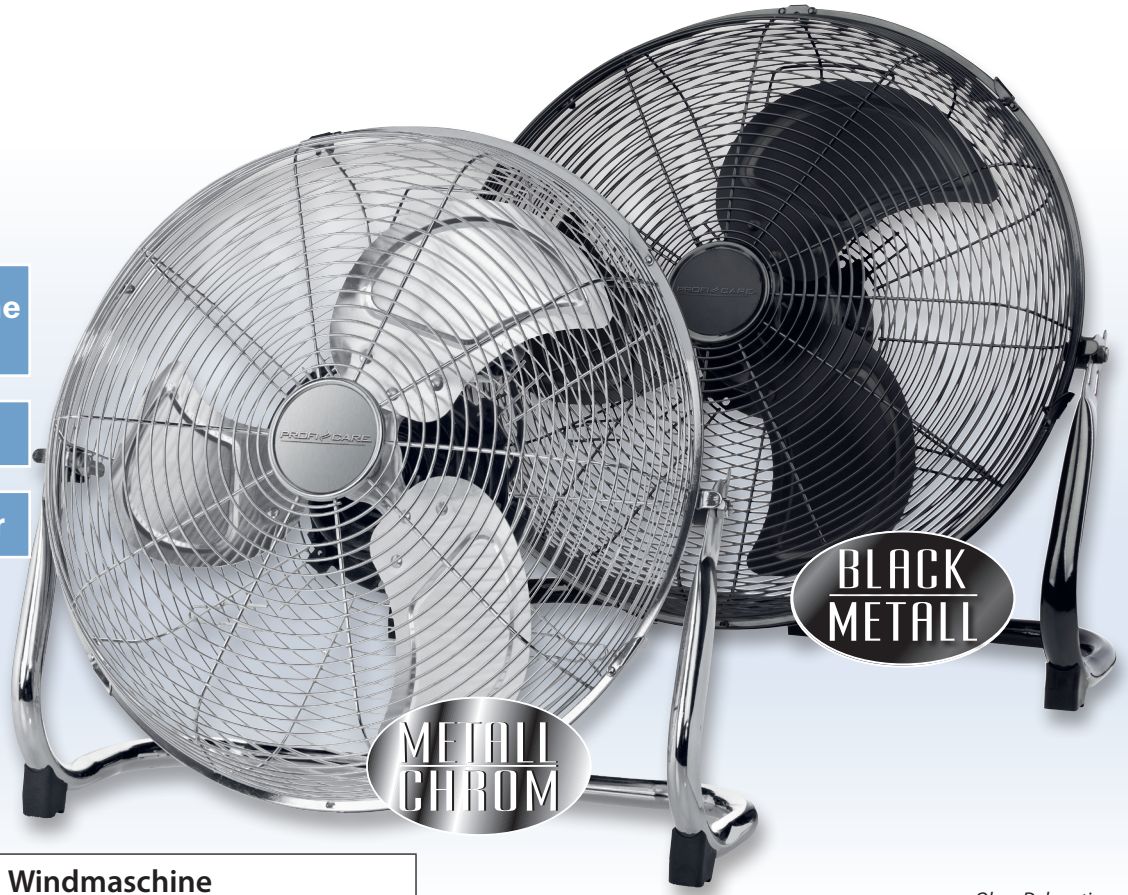

XL-Windmaschine
Ø ca. 45 cm

Ruhiger Lauf

4-Stufenschalter

PC-VL 3066 WM Windmaschine

Ohne Dekoration

- > Hochwertige XL-Windmaschine im Retro-Design
- > Ø ca. 45 cm
- > Ruhiger Lauf
- > Neigungswinkel verstellbar
- > Metallschutzgitter
- > Metallstandfuß
- > Metallmotorgehäuse
- > Sicherer Stand
- > 100 Watt
- > 3 Laufgeschwindigkeiten
- > 4-Stufenschalter (0/1/2/3)
- > Kabelaufwicklung
- > 220–240 V, 50 Hz, 100 W

Chrome	Artikel-Nr:	330 660	Artikel-Nr:	330 661	VE:	20"/40"/HQ-Container:	1
	Artikel-EAN:	4 006 160 306 606	Artikel-EAN:	4 006 160 306 613	Kabellänge:	Gerät (B x H x T):	ca. 180 cm
	Exportkarton-EAN:	4 006 160	Exportkarton-EAN:	4 006 160	Steckertyp:	Verpackung (B x H x T):	Schukostecker
							560 x 560 x 205 mm